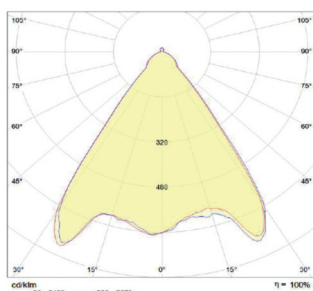

Vorsprung durch Innovation

Energieeffiziente, LED-basierte
Lichtlösungen

IndustryLUX 034

Farbtemperatur:	5000 K
Abmessung:	Ø 220 x 265 mm
Gewicht:	3,60 kg
Herstellergewährleistung:	60 Monate
Fabrikat:	Lichtline
Eingangsspannung:	100 – 240 V AC
Energieverbrauch:	36 kWh / 1000 h
Leistungsaufnahme:	36 W
Nennabstrahlwinkel:	80°
Betriebstemperatur:	-30 °C – +50 °C
Lagertemperatur:	-30 °C – +60 °C
Leistungsfaktor:	> 0,95
Zündzeit:	< 0,5 s
Lichtstromstabilität:	> 70%
Schaltzyklen:	> 500 000
Lebensdauer:	> 50 000 h [L80, B10]
Farbwiedergabe CRI (Ra):	> 80
Farbkonsistenz in Stufen:	< 5 Stufen
Energieeffizienz:	A+
Material:	Alu, Leuchtfeldabdeckung Glas
Dimmbar:	optional

Lichtverteilungskurve IndustryLUX 034 IP40

Lichtverteilungskurve IndustryLUX 034 IP65

	IndustryLUX 034 IP40	IndustryLUX 034 IP65
Artikelnummer	431050400093	431050650093
EAN-Code	4260374011101	4260374011118
Nutzlichtstrom	3400 lm	3400 lm
Lumen pro Watt	94 lm / W	94 lm / W
Schutzart	IP40	IP65