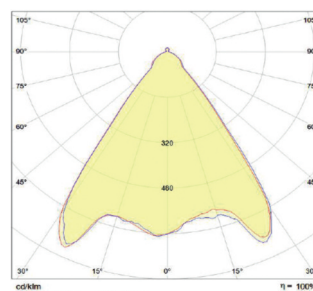

Vorsprung durch Innovation

Energieeffiziente, LED-basierte
Lichtlösungen

IndustryLUX 034

Farbtemperatur:	5000 K
Abmessung:	Ø 220 x 265 mm
Gewicht:	3,60 kg
Herstellergewährleistung:	60 Monate
Fabrikat:	Lichtline
Eingangsspannung:	100 – 240 V AC
Energieverbrauch:	36 kWh / 1000 h
Leistungsaufnahme:	36 W
Nennabstrahlwinkel:	80°
Betriebstemperatur:	-30 °C – +50 °C
Lagertemperatur:	-30 °C – +60 °C
Leistungsfaktor:	> 0,95
Zündzeit:	< 0,5 s
Lichtstromstabilität:	> 70%
Schaltzyklen:	> 500 000
Lebensdauer:	> 50 000 h [L80, B10]
Farbwiedergabe CRI (Ra):	> 80
Farbkonsistenz in Stufen:	< 5 Stufen
Energieeffizienz:	A+
Material:	Alu, Leuchtfeldabdeckung Glas
Dimmbar:	optional

Lichtverteilungskurve IndustryLUX 034 IP40

Lichtverteilungskurve IndustryLUX 034 IP65

	IndustryLUX 034 IP40	IndustryLUX 034 IP65
Artikelnummer	431050400093	431050650093
EAN-Code	4260374011101	4260374011118
Nutzlichtstrom	3400 lm	3400 lm
Lumen pro Watt	94 lm / W	94 lm / W
Schutzart	IP40	IP65