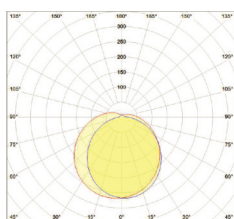

DeLUX professional 1500 4000 K

DeLUX professional 1500 5000 K

DeLUX professional 1500 6500 K

Bezeichnung	professional 1500 4000 K	professional 1500 5000 K	professional 1500 6500 K
Artikelnummer	881540100225R	881550100225R	881565100225R
EAN-Code	4260374011309	4260374011293	4260374011286
Farbtemperatur	4000 K	5000 K	6500 K
Abmessungen	1500 x Ø 26 mm	1500 x Ø 26 mm	1200 x Ø 26 mm
LED-Anzahl	264	264	264
Nutzlichtstrom	3750 lm	3750 lm	3750 lm
Farbwiedergabe CRI	Ra > 83	Ra > 83	Ra > 83
Abstrahlwinkel	130°	130°	130°
Leistungsfaktor	> 0,95	> 0,95	> 0,95
Energieverbrauch	25 kWh / 1000 h	25 kWh / 1000 h	25 kWh / 1000 h
Farbkonsistenz	< 3 Stufen	< 3 Stufen	< 3 Stufen
Lumen pro Watt	150 lm / W	150 lm / W	150 lm / W
Leistungsaufnahme	25,0 W	25,0 W	25,0 W
Schutzart	IP40	IP40	IP40
Energieeffizienzklasse	A++	A++	A++
Abdeckung	diffus	diffus	diffus