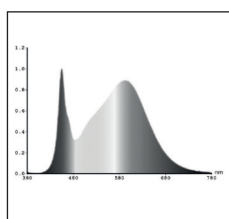

Vorsprung durch Innovation

Energieeffiziente, LED-basierte
Lichtlösungen

DeLUX professional 1500

Fassung:	G13
Herstellergewährleistung:	60 Monate
Fabrikat:	Lichtline
Eingangsspannung:	220 – 240 V AC
Betriebstemperatur:	-10 °C – +40 °C
Lagertemperatur:	-30 °C – +60 °C
Material:	Aluminium + PC
Gewicht:	330 g
Zündzeit:	< 0,4 s
Lichtstromstabilität:	> 70%
Schaltzyklen:	> 500 000
Lebensdauer:	> 50 000 h

DeLUX professional 1500 4000 K

DeLUX professional 1500 5000 K

DeLUX professional 1500 6500 K

Bezeichnung	professional 1500 4000 K	professional 1500 5000 K	professional 1500 6500 K
Artikelnummer	881540100225R	881550100225R	881565100225R
EAN-Code	4260374011309	4260374011293	4260374011286
Farbtemperatur	4000 K	5000 K	6500 K
Abmessungen	1500 x Ø 26 mm	1500 x Ø 26 mm	1200 x Ø 26 mm
LED-Anzahl	264	264	264
Nutzlichtstrom	3750 lm	3750 lm	3750 lm
Farbwiedergabe CRI	Ra > 83	Ra > 83	Ra > 83
Abstrahlwinkel	130°	130°	130°
Leistungsfaktor	> 0,95	> 0,95	> 0,95
Energieverbrauch	25 kWh / 1000 h	25 kWh / 1000 h	25 kWh / 1000 h
Farbkonsistenz	< 3 Stufen	< 3 Stufen	< 3 Stufen
Lumen pro Watt	150 lm / W	150 lm / W	150 lm / W
Leistungsaufnahme	25,0 W	25,0 W	25,0 W
Schutzart	IP40	IP40	IP40
Energieeffizienzklasse	A++	A++	A++
Abdeckung	diffus	diffus	diffus