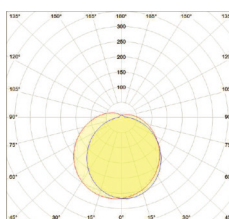

DeLUX professional 1500 4000 K

DeLUX professional 1500 5000 K

DeLUX professional 1500 6500 K

Bezeichnung	professional 1500 4000 K	professional 1500 5000 K	professional 1500 6500 K
Artikelnummer	881540100225R	881550100225R	881565100225R
EAN-Code	4260374011309	4260374011293	4260374011286
Farbtemperatur	4000 K	5000 K	6500 K
Abmessungen	1500 x Ø 26 mm	1500 x Ø 26 mm	1200 x Ø 26 mm
LED-Anzahl	264	264	264
Nutzlichtstrom	3750 lm	3750 lm	3750 lm
Farbwiedergabe CRI	Ra > 83	Ra > 83	Ra > 83
Abstrahlwinkel	130°	130°	130°
Leistungsfaktor	> 0,95	> 0,95	> 0,95
Energieverbrauch	25 kWh / 1000 h	25 kWh / 1000 h	25 kWh / 1000 h
Farbkonsistenz	< 3 Stufen	< 3 Stufen	< 3 Stufen
Lumen pro Watt	150 lm / W	150 lm / W	150 lm / W
Leistungsaufnahme	25,0 W	25,0 W	25,0 W
Schutzart	IP40	IP40	IP40
Energieeffizienzklasse	A++	A++	A++
Abdeckung	diffus	diffus	diffus